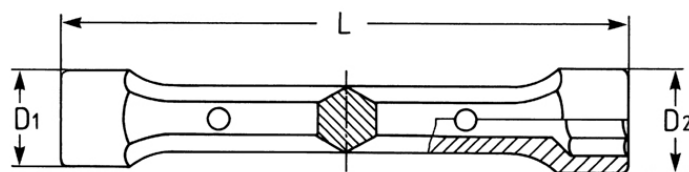

**Pijpsleutel, 14x15 mm**

Details	
Code-No.	00530141580
6Kt mm	14x15
L mm	143
D1 mm	19,8
D2 mm	21,1
for HEYCO No.	900-6
Weight	145
Packaging unit	5
EAN	4024089310733
Verpakking	karton