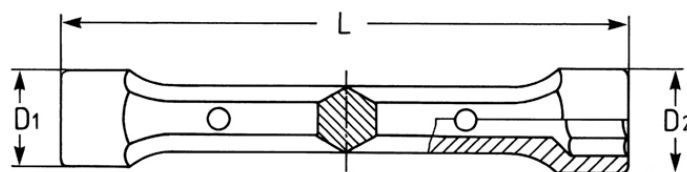

Pijpsleutel, 14x15 mm

Details	
Code-No.	00530141580
6Kt mm	14x15
L mm	143
D1 mm	19,8
D2 mm	21,1
for HEYCO No.	900-6
Weight	145
Packaging unit	5
EAN	4024089310733
Verpakking	karton