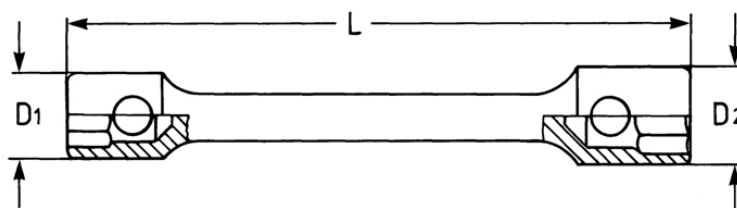

Wielmoersleutel, AF 1.1/8x13/16, 4kt x 1.1/2

Details	
Code-No.	00503665636
6Kt AF	AF 1.1/8x13/16, 4kt x 1.1/2
L mm	400
D1 mm	44,0
D2 mm	52,0
Weight	1450
Packaging unit	1
EAN	4024089014020
Verpakking	karton