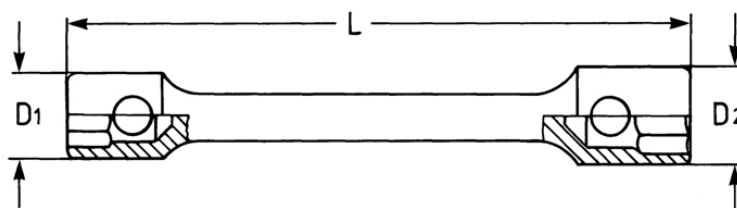

**Wielmoersleutel, AF 1.1/8x13/16, 4kt x 1.1/2**

Details	
Code-No.	00503665636
6Kt AF	AF 1.1/8x13/16, 4kt x 1.1/2
L mm	400
D1 mm	44,0
D2 mm	52,0
Weight	1450
Packaging unit	1
EAN	4024089014020
Verpakking	karton