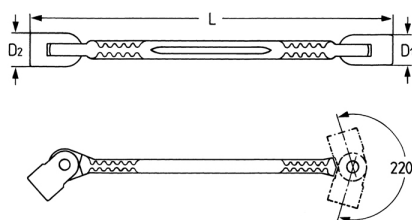

## Kniesleutel, 18 x 19 mm

Details	
Code-No.	00493181982
6Kt mm	18 x 19
L mm	265
D1 mm	25,0
D2 mm	26,5
Weight	350
Packaging unit	5
EAN	4024089013566
Verpakking	karton