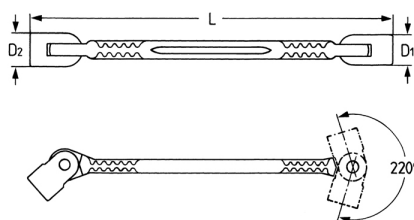

## Kniesleutel, 16 x 17 mm

Details	
Code-No.	00493161782
6Kt mm	16 x 17
L mm	246
D1 mm	22,5
D2 mm	24,0
Weight	275
Packaging unit	10
EAN	4024089013528
Verpakking	karton