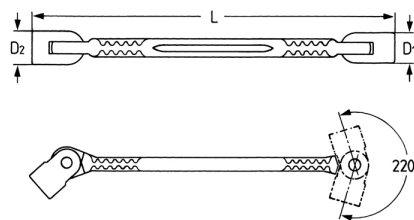

Kniesleutel, 16 x 17 mm

Details	
Code-No.	00493161782
6Kt mm	16 x 17
L mm	246
D1 mm	22,5
D2 mm	24,0
Weight	275
Packaging unit	10
EAN	4024089013528
Verpakking	karton