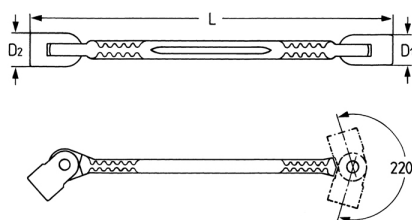

Kniesleutel, 14 x 15 mm

Details	
Code-No.	00493141582
6Kt mm	14 x 15
L mm	229
D1 mm	20,0
D2 mm	21,5
Weight	210
Packaging unit	10
EAN	4024089013504
Verpakking	karton