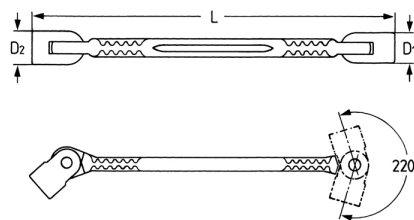

Kniesleutel, 14 x 15 mm

Details	
Code-No.	00493141582
6Kt mm	14 x 15
L mm	229
D1 mm	20,0
D2 mm	21,5
Weight	210
Packaging unit	10
EAN	4024089013504
Verpakking	karton