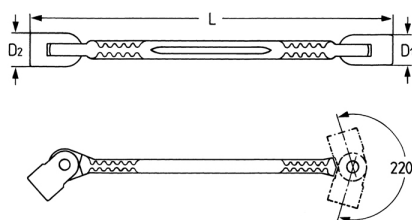

## Kniesleutel, 10 x 11 mm

Details	
Code-No.	00493101182
6Kt mm	10 x 11
L mm	199
D1 mm	14,5
D2 mm	16,0
Weight	100
Packaging unit	10
EAN	4024089013443
Verpakking	karton