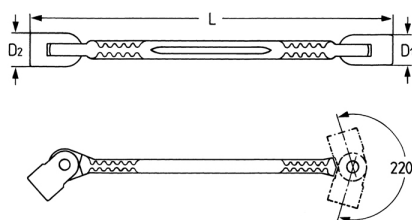

Kniesleutel, 10 x 11 mm

Details	
Code-No.	00493101182
6Kt mm	10 x 11
L mm	199
D1 mm	14,5
D2 mm	16,0
Weight	100
Packaging unit	10
EAN	4024089013443
Verpakking	karton