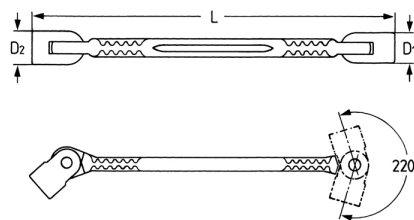

Kniesleutel, 8 x 9 mm

Details	
Code-No.	00493080982
6Kt mm	8 x 9
L mm	186
D1 mm	12,0
D2 mm	13,5
Weight	68
Packaging unit	10
EAN	4024089013429
Verpakking	karton