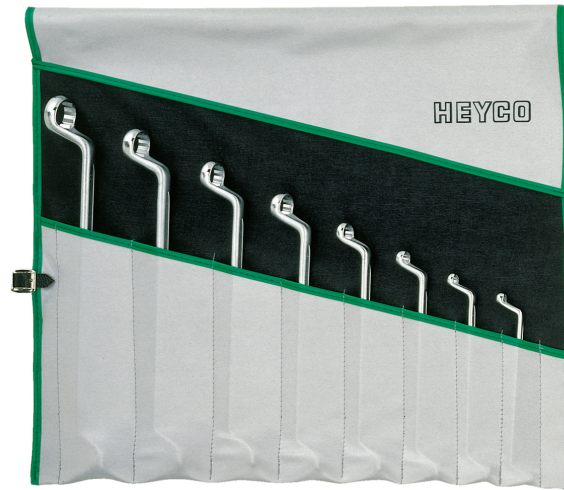

Ringsleutelset, 12-dlg., 6-32 mm

Details

Code-No.	00475747182
Art. No.	R 475-12-M-1
6Kt mm	6x7/8x9/10x11/12x13/14x15/16x17/18x19/20x22/21x23/24x26/25x28/30x32
Weight	3310
Packaging unit	1
EAN	4024089163728
Verpakking	roltas met riemen

Inhoud

Code-No.	Naam	Hoeveelheid
00475060782	Doppelringschlüssel, 6 x 7 mm	1
00475080982	Doppelringschlüssel, 8 x 9 mm	1
00475101182	Doppelringschlüssel, 10 x 11 mm	1
00475121382	Doppelringschlüssel, 12 x 13 mm	1
00475141582	Doppelringschlüssel, 14 x 15 mm	1
00475161782	Doppelringschlüssel, 16 x 17 mm	1
00475181982	Doppelringschlüssel, 18 x 19 mm	1

Code-No.	Naam	Hoeveelheid
00475202282	Doppelringschlüssel, 20 x 22 mm	1
00475212382	Doppelringschlüssel, 21 x 23 mm	1
00475242682	Doppelringschlüssel, 24 x 26 mm	1
00475252882	Doppelringschlüssel, 25 x 28 mm	1
00475303282	Doppelringschlüssel, 30 x 32 mm	1