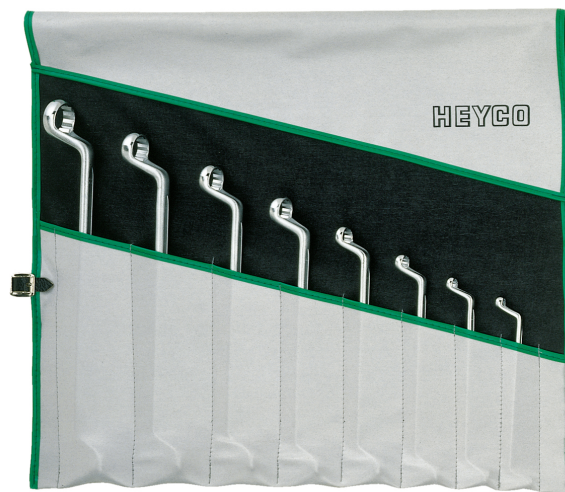

Ringsleutelset, 12-dlg., 6-32 mm

Details

Code-No.	00475747082
Art. No.	R 475-12-M
6Kt mm	6x7/8x9/10x11/12x13/14x15/16x17/18x19/20x22/21x23/24x27/25x28/30x32
Weight	3320
Packaging unit	1
EAN	4024089013092
Verpakking	roltas met riemen

Inhoud

Code-No.	Naam	Hoeveelheid
00475060782	Doppelringschlüssel, 6 x 7 mm	1
00475080982	Doppelringschlüssel, 8 x 9 mm	1
00475101182	Doppelringschlüssel, 10 x 11 mm	1
00475121382	Doppelringschlüssel, 12 x 13 mm	1
00475141582	Doppelringschlüssel, 14 x 15 mm	1
00475161782	Doppelringschlüssel, 16 x 17 mm	1
00475181982	Doppelringschlüssel, 18 x 19 mm	1

Code-No.	Naam	Hoeveelheid
00475202282	Doppelringschlüssel, 20 x 22 mm	1
00475212382	Doppelringschlüssel, 21 x 23 mm	1
00475242782	Doppelringschlüssel, 24 x 27 mm	1
00475252882	Doppelringschlüssel, 25 x 28 mm	1
00475303282	Doppelringschlüssel, 30 x 32 mm	1