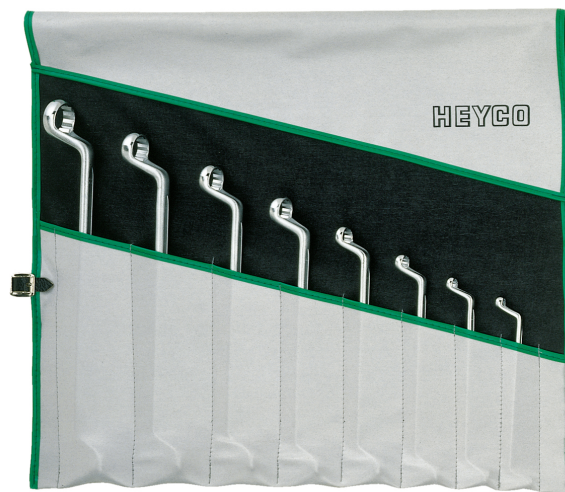

Ringsleutelset, 8-dlg., 6-22 mm

Details

Code-No.	00475744082
Art. No.	R 475-8-M
6Kt mm	6x7/8x9/10x11/12x13/14x15/16x17/18x19/20x22
Weight	1375
Packaging unit	1
EAN	4024089013085
Verpakking	roltas met riemen

Inhoud

Code-No.	Naam	Hoeveelheid
00475060782	Doppelringschlüssel, 6 x 7 mm	1
00475080982	Doppelringschlüssel, 8 x 9 mm	1
00475101182	Doppelringschlüssel, 10 x 11 mm	1
00475121382	Doppelringschlüssel, 12 x 13 mm	1
00475141582	Doppelringschlüssel, 14 x 15 mm	1
00475161782	Doppelringschlüssel, 16 x 17 mm	1
00475181982	Doppelringschlüssel, 18 x 19 mm	1

Code-No.	Naam	Hoeveelheid
00475202282	Doppelringschlüssel, 20 x 22 mm	1