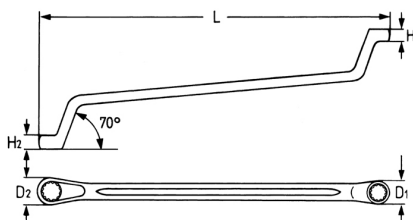

Ringsleutel, 41 x 46 mm

Details	
Code-No.	00475414682
6Kt mm	41 x 46
L mm	476
H1 mm	19,7
H2 mm	21,4
D2 mm	70,0
EAN	4024089012675
D1 mm	63,0
Weight	1300
Packaging unit	3
Verpakking	karton