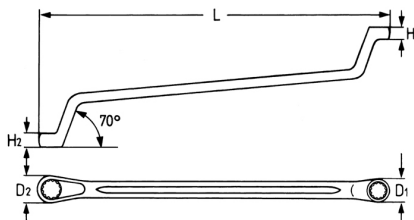

Ringsleutel, 36 x 41 mm

Details	
Code-No.	00475364182
6Kt mm	36 x 41
L mm	440
H1 mm	18,0
H2 mm	19,5
D2 mm	60,5
EAN	4024089012668
D1 mm	53,5
Weight	1140
Packaging unit	3
Verpakking	karton