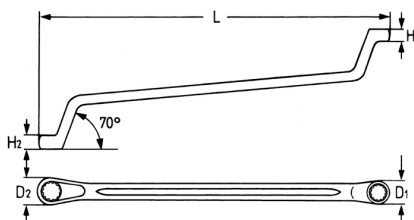

Ringsleutel, 32 x 36 mm

Details	
Code-No.	00475323682
6Kt mm	32 x 36
L mm	412
H1 mm	17,0
H2 mm	18,2
D2 mm	53,5
EAN	4024089012651
D1 mm	48,2
Weight	860
Packaging unit	5
Verpakking	karton