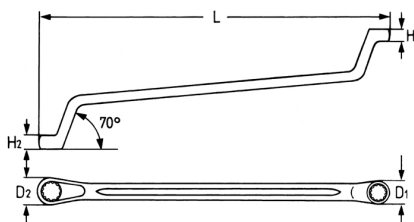

Ringsleutel, 30 x 32 mm

Details	
Code-No.	00475303282
6Kt mm	30 x 32
L mm	360
H1 mm	14,8
H2 mm	15,5
D2 mm	49,0
EAN	4024089012620
D1 mm	45,5
Weight	615
Packaging unit	5
Verpakking	karton