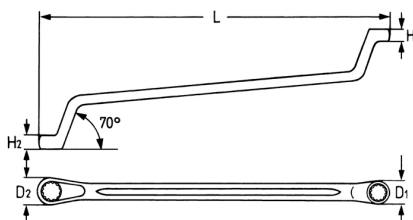

Ringsleutel, 30 x 32 mm

Details	
Code-No.	00475303282
6Kt mm	30 x 32
L mm	360
H1 mm	14,8
H2 mm	15,5
D2 mm	49,0
EAN	4024089012620
D1 mm	45,5
Weight	615
Packaging unit	5
Verpakking	karton