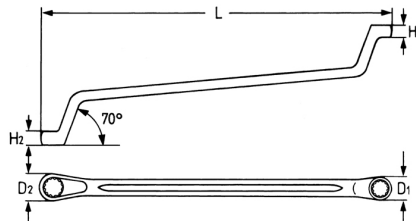

Ringsleutel, 27 x 32 mm

Details	
Code-No.	00475273282
6Kt mm	27 x 32
L mm	358
H1 mm	13,9
H2 mm	15,5
D2 mm	49,0
EAN	4024089012606
D1 mm	42,0
Weight	585
Packaging unit	5
Verpakking	karton