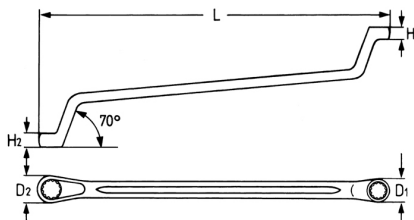

Ringsleutel, 27 x 30 mm

Details	
Code-No.	00475273082
6Kt mm	27 x 30
L mm	346
H1 mm	13,9
H2 mm	14,6
D2 mm	45,3
EAN	4024089012590
D1 mm	40,5
Weight	515
Packaging unit	5
Verpakking	karton