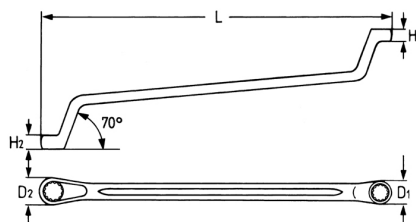

## Ringsleutel, 25 x 28 mm

Details	
Code-No.	00475252882
6Kt mm	25 x 28
L mm	346
H1 mm	13,0
H2 mm	14,2
D2 mm	43,0
EAN	4024089012576
D1 mm	39,2
Weight	495
Packaging unit	5
Verpakking	karton