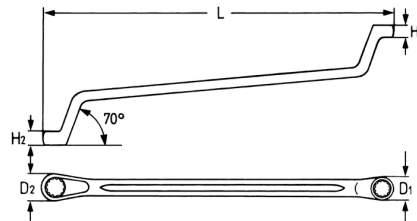

Ringsleutel, 24 x 30 mm

Details	
Code-No.	00475243082
6Kt mm	24 x 30
L mm	346
H1 mm	12,8
H2 mm	14,6
D2 mm	45,5
EAN	4024089012569
D1 mm	37,0
Weight	490
Packaging unit	5
Verpakking	karton