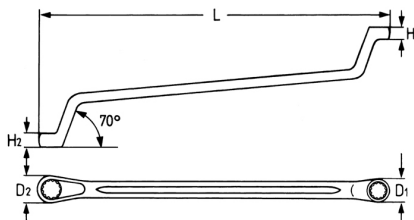

Ringsleutel, 24 x 27 mm

Details	
Code-No.	00475242782
6Kt mm	24 x 27
L mm	337
H1 mm	12,8
H2 mm	13,9
D2 mm	41,0
EAN	4024089012552
D1 mm	37,0
Weight	445
Packaging unit	5
Verpakking	karton