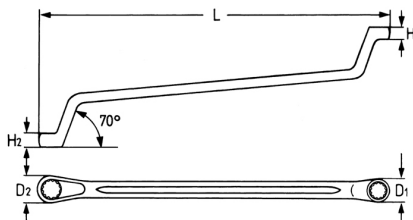

Ringsleutel, 24 x 27 mm

Details	
Code-No.	00475242782
6Kt mm	24 x 27
L mm	337
H1 mm	12,8
H2 mm	13,9
D2 mm	41,0
EAN	4024089012552
D1 mm	37,0
Weight	445
Packaging unit	5
Verpakking	karton