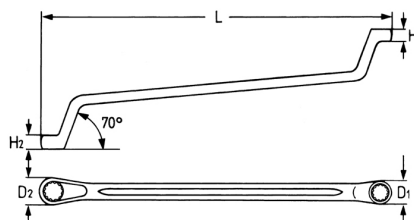

Ringsleutel, 24 x 27 mm

Details	
Code-No.	00475242782
6Kt mm	24 x 27
L mm	337
H1 mm	12,8
H2 mm	13,9
D2 mm	41,0
EAN	4024089012552
D1 mm	37,0
Weight	445
Packaging unit	5
Verpakking	karton