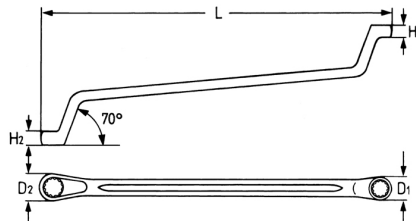

Ringsleutel, 21 x 24 mm

Details	
Code-No.	00475212482
6Kt mm	21 x 24
L mm	326
H1 mm	11,8
H2 mm	12,8
D2 mm	37,0
EAN	4024089012507
D1 mm	32,4
Weight	345
Packaging unit	5
Verpakking	karton