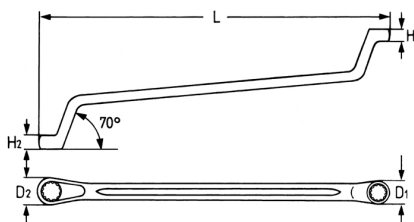

## Ringsleutel, 21 x 24 mm

Details	
Code-No.	00475212482
6Kt mm	21 x 24
L mm	326
H1 mm	11,8
H2 mm	12,8
D2 mm	37,0
EAN	4024089012507
D1 mm	32,4
Weight	345
Packaging unit	5
Verpakking	karton