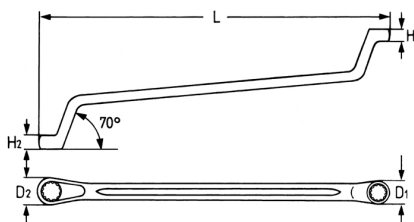

Ringsleutel, 19 x 24 mm

Details	
Code-No.	00475192482
6Kt mm	19 x 24
L mm	326
H1 mm	11,0
H2 mm	12,8
D2 mm	37,0
EAN	4024089012477
D1 mm	29,7
Weight	365
Packaging unit	5
Verpakking	karton