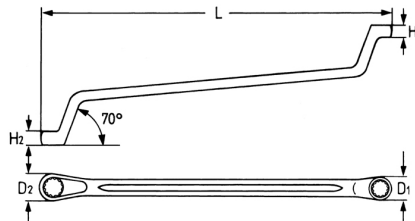

Ringsleutel, 19 x 24 mm

Details	
Code-No.	00475192482
6Kt mm	19 x 24
L mm	326
H1 mm	11,0
H2 mm	12,8
D2 mm	37,0
EAN	4024089012477
D1 mm	29,7
Weight	365
Packaging unit	5
Verpakking	karton