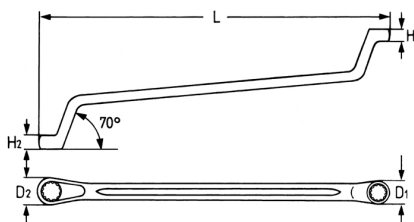

Ringsleutel, 14 x 15 mm

| Details | |
|----------------|---------------|
| Code-No. | 00475141582 |
| 6Kt mm | 14 x 15 |
| L mm | 238 |
| H1 mm | 9,6 |
| H2 mm | 10,1 |
| D2 mm | 25,0 |
| EAN | 4024089012354 |
| D1 mm | 22,4 |
| Weight | 150 |
| Packaging unit | 10 |
| Verpakking | karton |