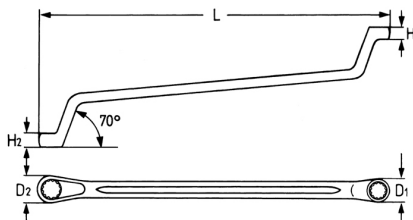

Ringsleutel, 12 x 13 mm

Details	
Code-No.	00475121382
6Kt mm	12 x 13
L mm	216
H1 mm	8,4
H2 mm	9,0
D2 mm	20,9
EAN	4024089012293
D1 mm	19,7
Weight	120
Packaging unit	10
Verpakking	karton