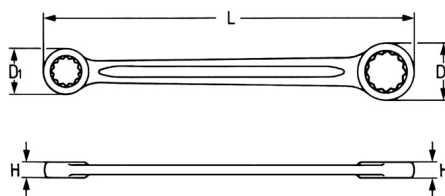

## Ringsleutel, 30 x 32 mm

| Details        |               |
|----------------|---------------|
| Code-No.       | 00450303282   |
| 6Kt mm         | 30 x 32       |
| L mm           | 305           |
| H mm           | 12,3          |
| D1 mm          | 43,5          |
| D2 mm          | 46,0          |
| Weight         | 300           |
| Packaging unit | 5             |
| EAN            | 4024089012033 |
| Verpakking     | karton        |