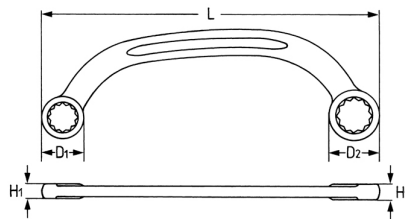

Startersleutel, 19 x 22 mm

Details	
Code-No.	00430192282
6Kt mm	19 x 22
L mm	235
H1 mm	11,3
H2 mm	11,0
D1 mm	29,8
D2 mm	34,3
Weight	225
Packaging unit	5
EAN	4024089011715

Details

Verpakking

karton