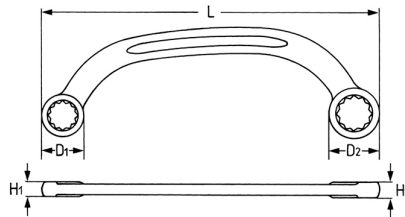

Startersleutel, 19 x 22 mm

Details	
Code-No.	00430192282
6Kt mm	19 x 22
L mm	235
H1 mm	11,3
H2 mm	11,0
D1 mm	29,8
D2 mm	34,3
Weight	225
Packaging unit	5
EAN	4024089011715

## Details

Verpakking

karton