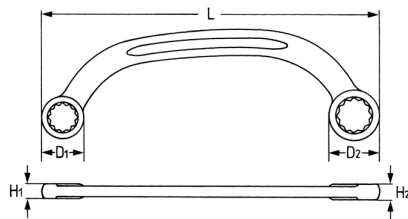

Startersleutel, 14 x 17 mm

Details

Code-No.	00430141782
6Kt mm	14 x 17
L mm	185
H1 mm	8,2
H2 mm	8,4
D1 mm	23,8
D2 mm	26,7
Weight	105
Packaging unit	5
EAN	4024089011692

Details

Verpakking

karton