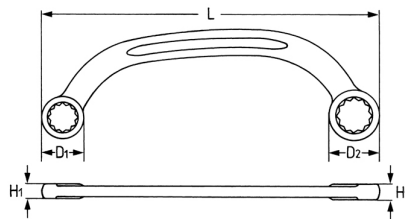

Startersleutel, 14 x 17 mm

Details	
Code-No.	00430141782
6Kt mm	14 x 17
L mm	185
H1 mm	8,2
H2 mm	8,4
D1 mm	23,8
D2 mm	26,7
Weight	105
Packaging unit	5
EAN	4024089011692

Details

Verpakking

karton