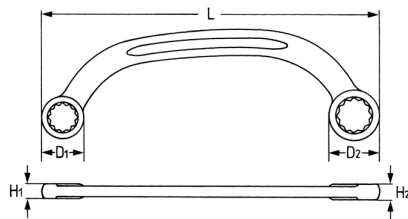

Startersleutel, 14 x 16 mm

Details	
Code-No.	00430141682
6Kt mm	14 x 16
L mm	185
H1 mm	8,2
H2 mm	8,4
D1 mm	23,8
D2 mm	26,7
Weight	110
Packaging unit	5
EAN	4024089011685

Details

Verpakking

karton