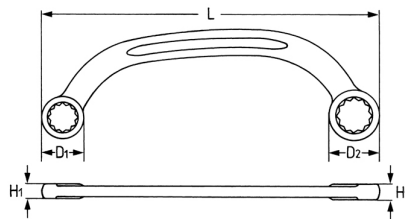

Startersleutel, 14 x 16 mm

| Details | |
|----------------|---------------|
| Code-No. | 00430141682 |
| 6Kt mm | 14 x 16 |
| L mm | 185 |
| H1 mm | 8,2 |
| H2 mm | 8,4 |
| D1 mm | 23,8 |
| D2 mm | 26,7 |
| Weight | 110 |
| Packaging unit | 5 |
| EAN | 4024089011685 |