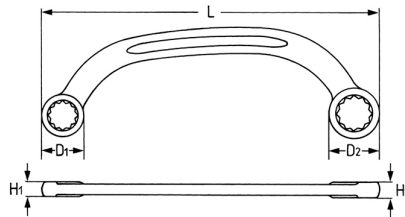

Startersleutel, 14 x 16 mm

Details	
Code-No.	00430141682
6Kt mm	14 x 16
L mm	185
H1 mm	8,2
H2 mm	8,4
D1 mm	23,8
D2 mm	26,7
Weight	110
Packaging unit	5
EAN	4024089011685

**Details**

Verpakking

karton