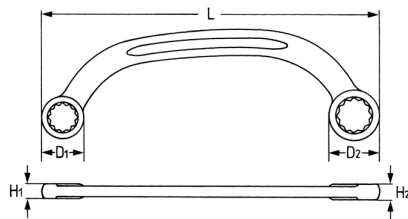

## Startersleutel, 14 x 16 mm

### Details

Code-No.	00430141682
6Kt mm	14 x 16
L mm	185
H1 mm	8,2
H2 mm	8,4
D1 mm	23,8
D2 mm	26,7
Weight	110
Packaging unit	5
EAN	4024089011685

**Details**

Verpakking

karton