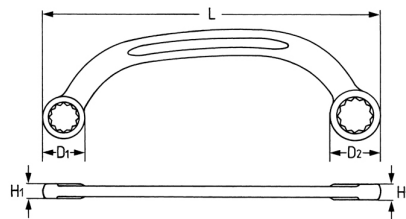

Startersleutel, 11 x 13 mm

Details	
Code-No.	00430111382
6Kt mm	11 x 13
L mm	150
H1 mm	6,8
H2 mm	7,0
D1 mm	17,9
D2 mm	20,8
Weight	70
Packaging unit	5
EAN	4024089011678

**Details**

Verpakking

karton