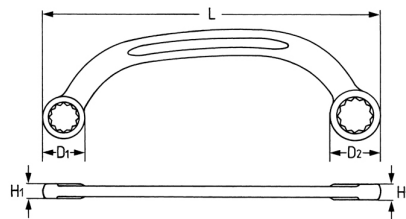

Startersleutel, 11 x 13 mm

Details	
Code-No.	00430111382
6Kt mm	11 x 13
L mm	150
H1 mm	6,8
H2 mm	7,0
D1 mm	17,9
D2 mm	20,8
Weight	70
Packaging unit	5
EAN	4024089011678

Details

Verpakking

karton