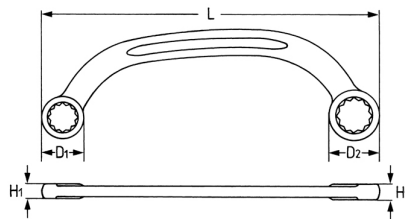

Startersleutel, 11 x 13 mm

Details	
Code-No.	00430111382
6Kt mm	11 x 13
L mm	150
H1 mm	6,8
H2 mm	7,0
D1 mm	17,9
D2 mm	20,8
Weight	70
Packaging unit	5
EAN	4024089011678

Details

Verpakking

karton