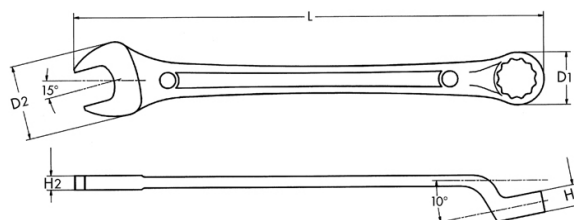

Ringsteeksleutel Maxline, 22 mm

Details	
Code-No.	00410022083
6Kt mm	22
L mm	293
H1 mm	12,5
H2 mm	8,5
D1 mm	31,1
D2 mm	46,3
Weight	315
Packaging unit	5
EAN	4024089097153
Verpakking	karton