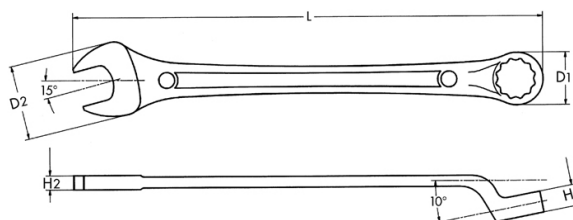

Ringsteeksleutel Maxline, 21 mm

Details	
Code-No.	00410021083
6Kt mm	21
L mm	281
H1 mm	12,0
H2 mm	8,2
D1 mm	29,7
D2 mm	44,4
Weight	275
Packaging unit	5
EAN	4024089097146
Verpakking	karton