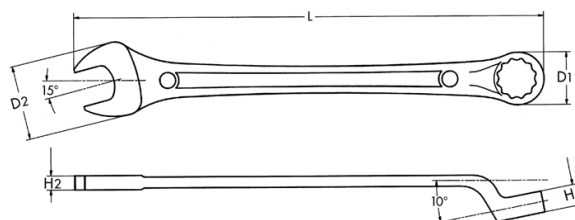

## Ringsteeksleutel Maxline, 20 mm

Details	
Code-No.	00410020083
6Kt mm	20
L mm	269
H1 mm	11,6
H2 mm	7,8
D1 mm	28,4
D2 mm	42,3
Weight	245
Packaging unit	10
EAN	4024089097139
Verpakking	karton