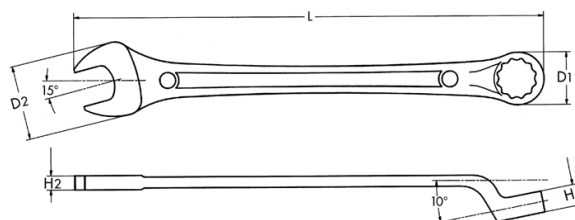

Ringsteeksleutel Maxline, 17 mm

Details	
Code-No.	00410017083
6Kt mm	17
L mm	233
H1 mm	10,2
H2 mm	7,0
D1 mm	24,3
D2 mm	36,1
Weight	165
Packaging unit	10
EAN	4024089097108
Verpakking	karton