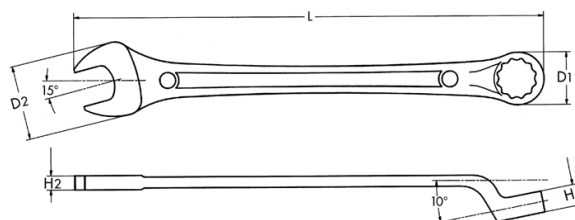

Ringsteeksleutel Maxline, 16 mm

Details	
Code-No.	00410016083
6Kt mm	16
L mm	221
H1 mm	9,7
H2 mm	6,7
D1 mm	23,1
D2 mm	34,2
Weight	145
Packaging unit	10
EAN	4024089097092
Verpakking	karton