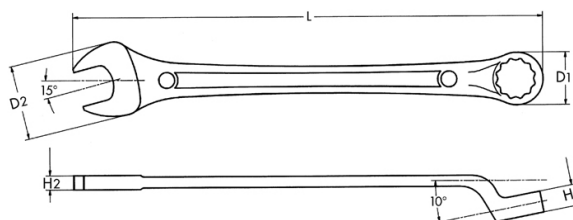

Ringsteeksleutel Maxline, 15 mm

Details	
Code-No.	00410015083
6Kt mm	15
L mm	209
H1 mm	9,2
H2 mm	6,4
D1 mm	21,9
D2 mm	32,1
Weight	120
Packaging unit	10
EAN	4024089097085
Verpakking	karton