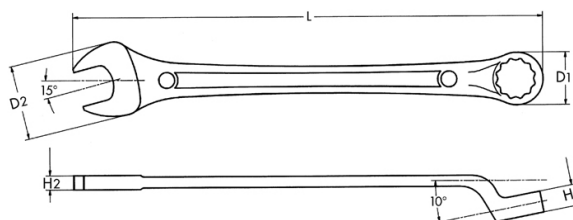

Ringsteeksleutel Maxline, 14 mm

Details	
Code-No.	00410014083
6Kt mm	14
L mm	197
H1 mm	8,8
H2 mm	6,1
D1 mm	20,7
D2 mm	30,0
Weight	100
Packaging unit	10
EAN	4024089097078
Verpakking	karton