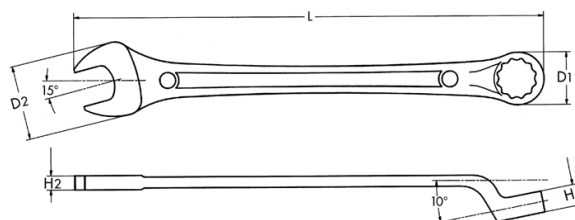

## Ringsteeksleutel Maxline, 12 mm

Details	
Code-No.	00410012083
6Kt mm	12
L mm	173
H1 mm	7,8
H2 mm	5,5
D1 mm	18,1
D2 mm	25,9
Weight	74
Packaging unit	10
EAN	4024089097054
Verpakking	karton