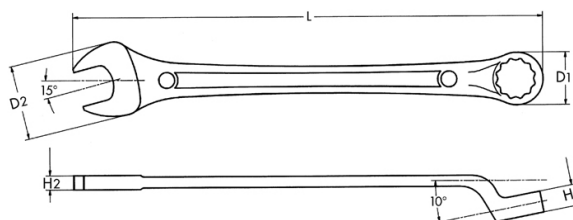

## Ringsteeksleutel Maxline, 12 mm

Details	
Code-No.	00410012083
6Kt mm	12
L mm	173
H1 mm	7,8
H2 mm	5,5
D1 mm	18,1
D2 mm	25,9
Weight	74
Packaging unit	10
EAN	4024089097054
Verpakking	karton