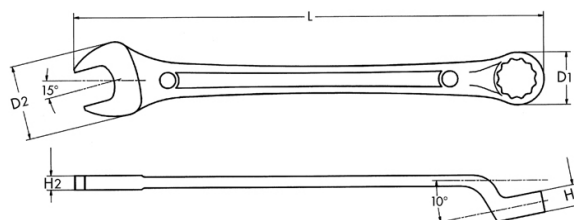

Ringsteeksleutel Maxline, 11 mm

Details	
Code-No.	00410011083
6Kt mm	11
L mm	161
H1 mm	7,4
H2 mm	5,2
D1 mm	16,8
D2 mm	23,9
Weight	60
Packaging unit	10
EAN	4024089097047
Verpakking	karton