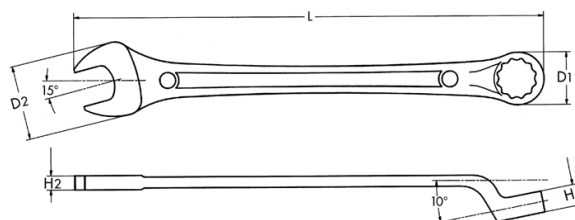

Ringsteeksleutel Maxline, 11 mm

| Details | |
|----------------|---------------|
| Code-No. | 00410011083 |
| 6Kt mm | 11 |
| L mm | 161 |
| H1 mm | 7,4 |
| H2 mm | 5,2 |
| D1 mm | 16,8 |
| D2 mm | 23,9 |
| Weight | 60 |
| Packaging unit | 10 |
| EAN | 4024089097047 |
| Verpakking | karton |