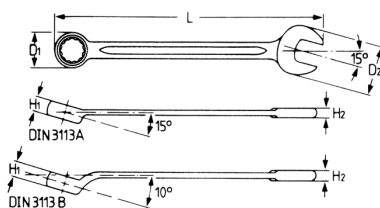

Ringsteeksleutel, 36 mm

Details	
Code-No.	00400036082
6Kt mm	36
L mm	400
H1 mm	22,8
H2 mm	14,1
D1 mm	54,6
D2 mm	77,5
Weight	1090
Packaging unit	5
EAN	4024089010800
Verpakking	karton