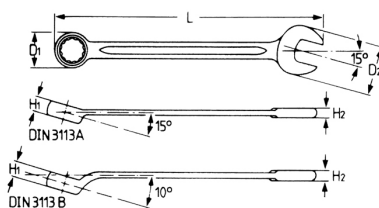

**Ringsteeksleutel, 22 mm**

Details	
Code-No.	00400022082
6Kt mm	22
L mm	260
H1 mm	12,0
H2 mm	7,9
D1 mm	33,0
D2 mm	46,6
Weight	230
Packaging unit	10
EAN	4024089010695
Verpakking	karton