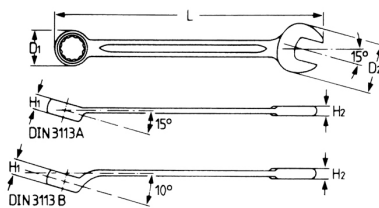

Ringsteeksleutel, 21 mm

Details	
Code-No.	00400021082
6Kt mm	21
L mm	250
H1 mm	11,7
H2 mm	7,7
D1 mm	31,7
D2 mm	44,2
Weight	200
Packaging unit	10
EAN	4024089010664
Verpakking	karton