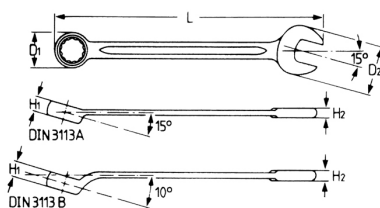

Ringsteeksleutel, 21 mm

Details	
Code-No.	00400021082
6Kt mm	21
L mm	250
H1 mm	11,7
H2 mm	7,7
D1 mm	31,7
D2 mm	44,2
Weight	200
Packaging unit	10
EAN	4024089010664
Verpakking	karton