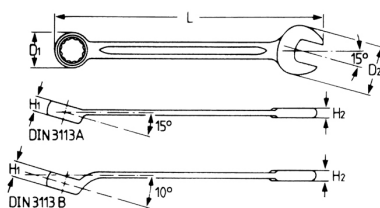

Ringsteeksleutel, 20 mm

Details	
Code-No.	00400020082
6Kt mm	20
L mm	240
H1 mm	11,4
H2 mm	7,5
D1 mm	30,2
D2 mm	42,3
Weight	175
Packaging unit	10
EAN	4024089010657
Verpakking	karton