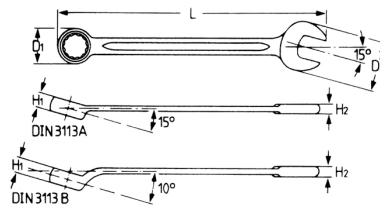

Ringsteeksleutel, 15 mm

Details	
Code-No.	00400015082
6Kt mm	15
L mm	190
H1 mm	9,3
H2 mm	6,3
D1 mm	23,1
D2 mm	33,0
Weight	97
Packaging unit	10
EAN	4024089010527
Verpakking	karton