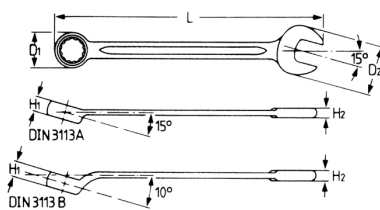

Ringsteeksleutel, 12 mm

Details	
Code-No.	00400012082
6Kt mm	12
L mm	160
H1 mm	7,9
H2 mm	5,5
D1 mm	18,7
D2 mm	26,7
Weight	58
Packaging unit	10
EAN	4024089010435
Verpakking	karton