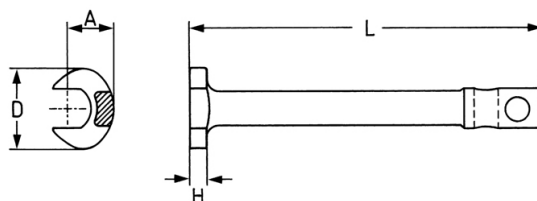

Klauwsleutel, 32 mm

Details	
Code-No.	00380003280
6Kt mm	32
L mm	250
D mm	61
H mm	12
A mm	37,0
for HEYCO No.	900-16
Weight	700
Packaging unit	5
EAN	4024089009965

Details

Verpakking

karton