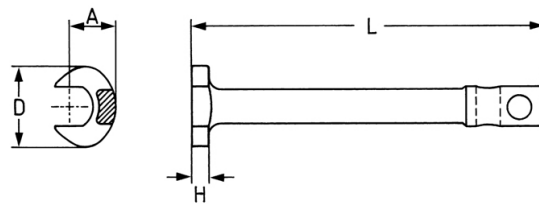

Klauwsleutel, 27 mm

Details	
Code-No.	00380002780
6Kt mm	27
L mm	250
D mm	52
H mm	10
A mm	32,0
for HEYCO No.	900-14
Weight	500
Packaging unit	5
EAN	4024089009941

Details

Verpakking

karton