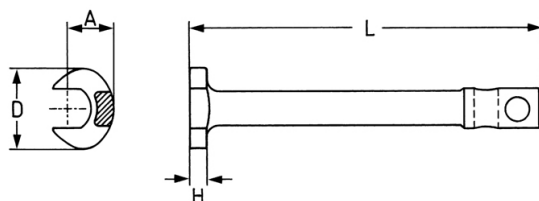

Klauwsleutel, 22 mm

Details	
Code-No.	00380002280
6Kt mm	22
L mm	200
D mm	46
H mm	8
A mm	26,0
for HEYCO No.	900-12
Weight	300
Packaging unit	5
EAN	4024089009927

Details

Verpakking

karton