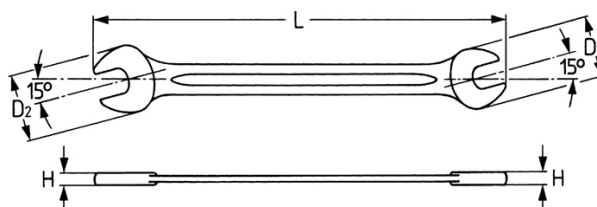

Steeksleutel, 46 x 50 mm

Details	
Code-No.	00350465082
6Kt mm	46 x 50
L mm	450
H mm	10,8
D1 mm	93,5
D2 mm	105,0
Weight	1470
Packaging unit	3
EAN	4024089009262
Verpakking	karton