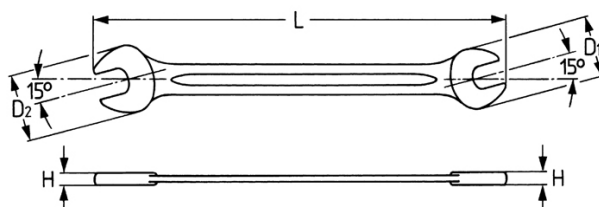

Steeksleutel, 19 x 24 mm

Details	
Code-No.	00350192482
6Kt mm	19 x 24
L mm	250
H mm	7,3
D1 mm	42,3
D2 mm	52,5
Weight	230
Packaging unit	10
EAN	4024089008913
Verpakking	karton