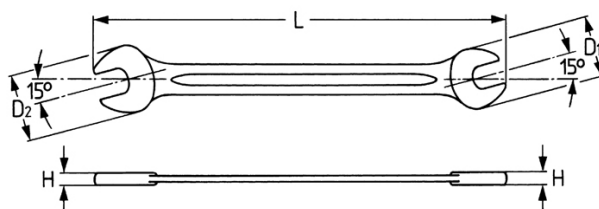

Steeksleutel, 19 x 22 mm

Details	
Code-No.	00350192282
6Kt mm	19 x 22
L mm	236
H mm	6,8
D1 mm	44,9
D2 mm	48,4
Weight	190
Packaging unit	10
EAN	4024089008890
Verpakking	karton