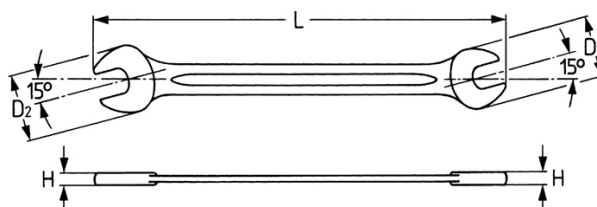

Steeksleutel, 12 x 13 mm

Details	
Code-No.	00350121382
6Kt mm	12 x 13
L mm	172
H mm	5,3
D1 mm	28,0
D2 mm	31,0
Weight	61
Packaging unit	10
EAN	4024089008562
Verpakking	karton